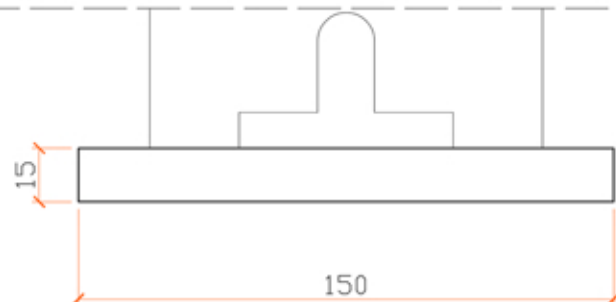

VISTA

**Rivenditore:** Tonetti Arredamenti

**Località:** Robecco sul Naviglio (MI)

**Marca:** Produzione Artigianale

**Modello:** Palio