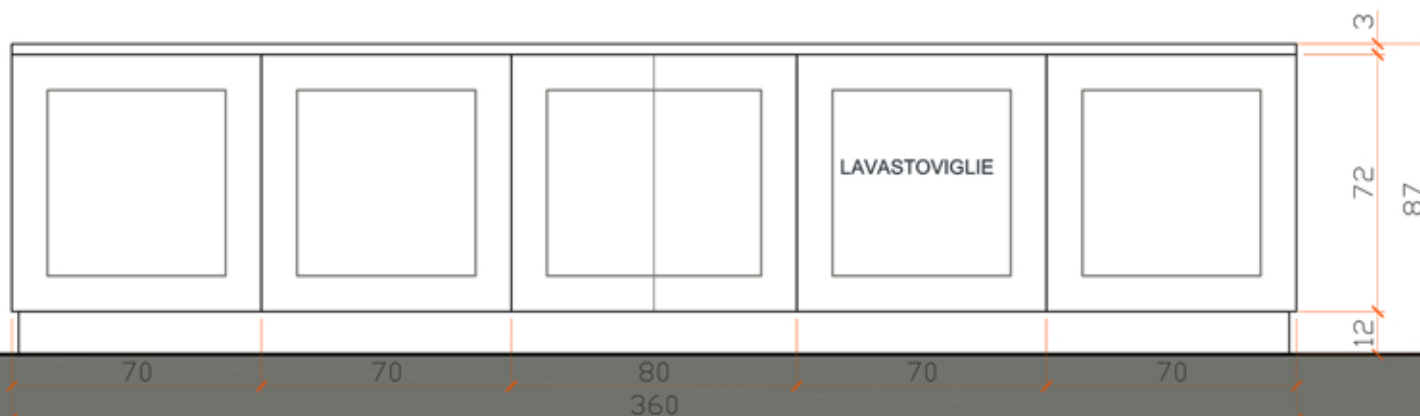

VISTA

**Rivenditore:** Tonetti Arredamenti

**Località:** Robecco sul Naviglio (MI)

**Marca:** Produzione Artigianale

**Modello:** Palio