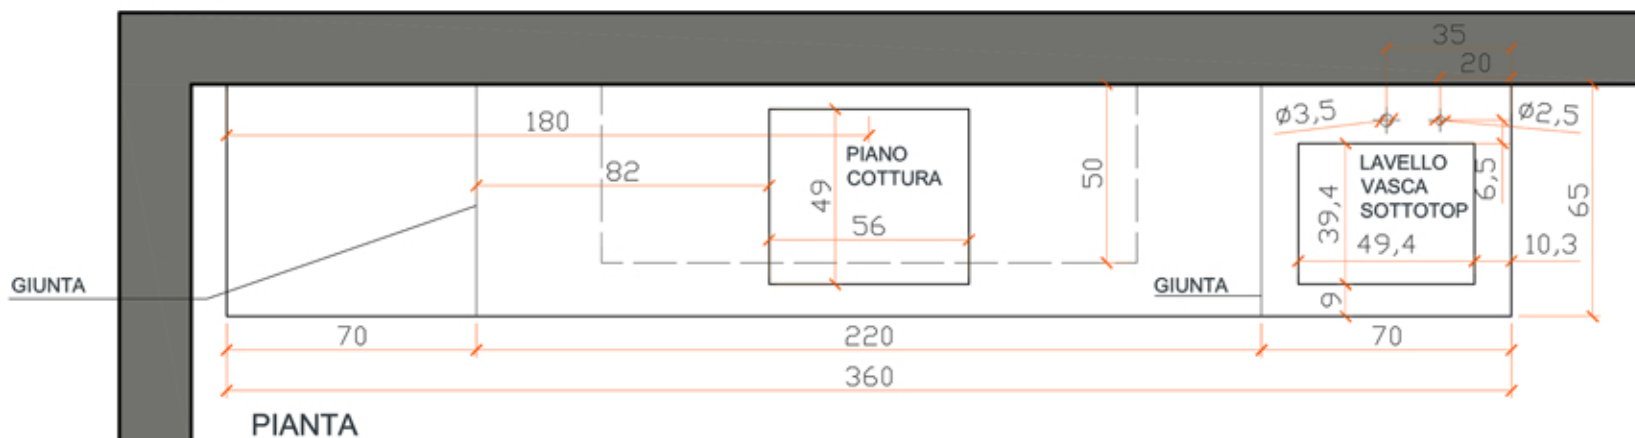

VISTA

**Rivenditore:** Tonetti Arredamenti

**Località:** Robecco sul Naviglio (MI)

**Marca:** Produzione Artigianale

**Modello:** Palio