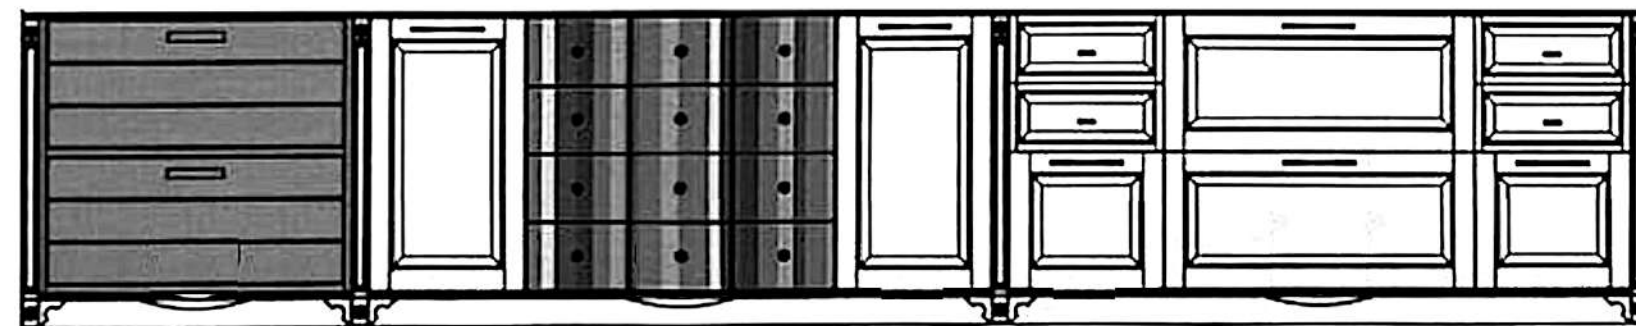

Rivenditore : Zanotto Arreda

Località : Grumolo Delle Abbadesse

Marca : Aster Cucine

Modello : Portrait

50 900 50 450 900 450 50 900 450 450 50

2560
2440

1660
1480

900
880

100

50 900 50 450 900 450 50 450 900 450 52

Rivenditore : Zanotto Arreda

Località : Grumolo Delle Abbadesse

Marca : Aster Cucine

Modello : Portrait

Rivenditore : Zanotto Arreda

Località : Grumolo Delle Abbadesse