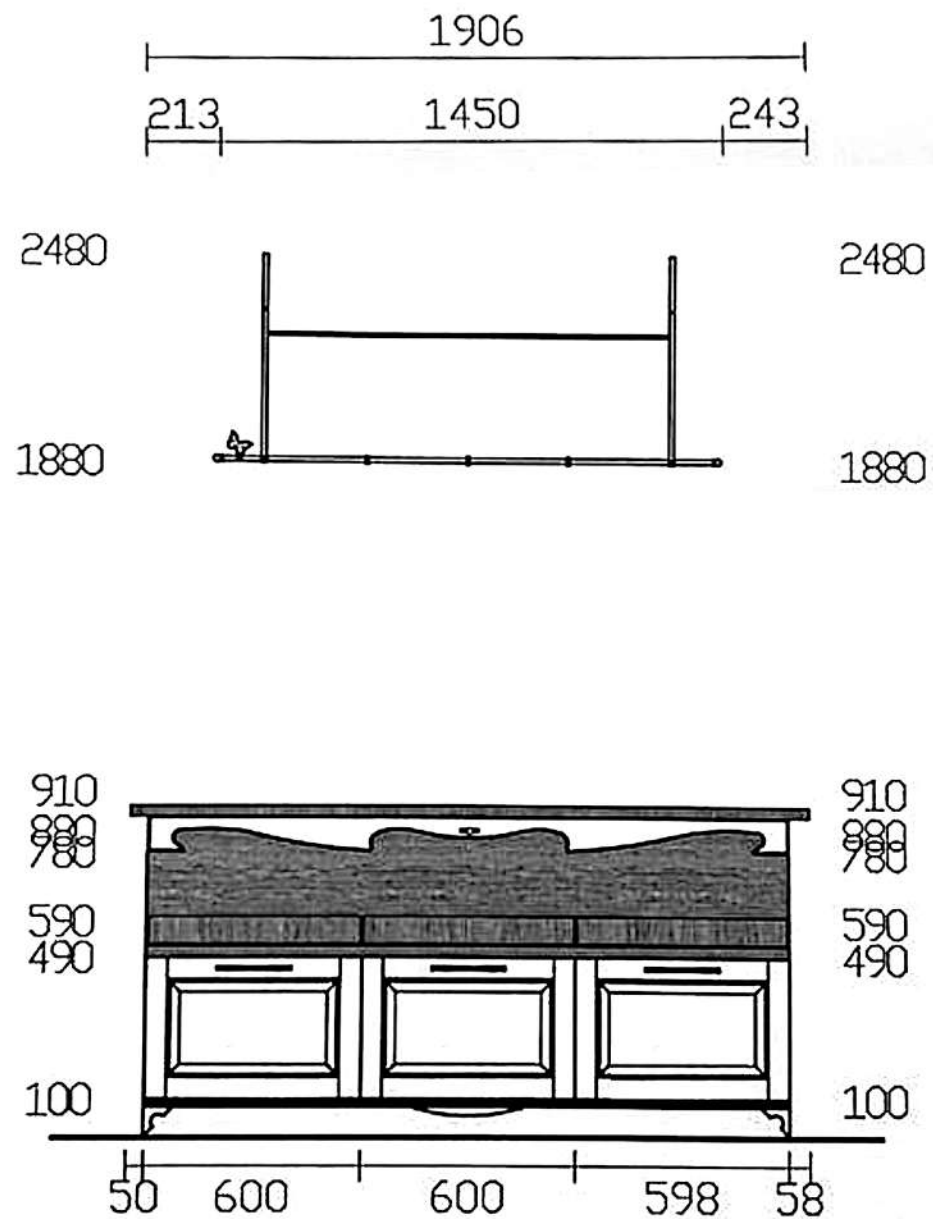

100

50 900 50 450 900 450 50 450 900 450 52

Rivenditore : Zanotto Arreda

Località : Grumolo Delle Abbadesse

Marca : Aster Cucine

Modello : Portrait

Rivenditore : Zanotto Arreda

Località : Grumolo Delle Abbadesse