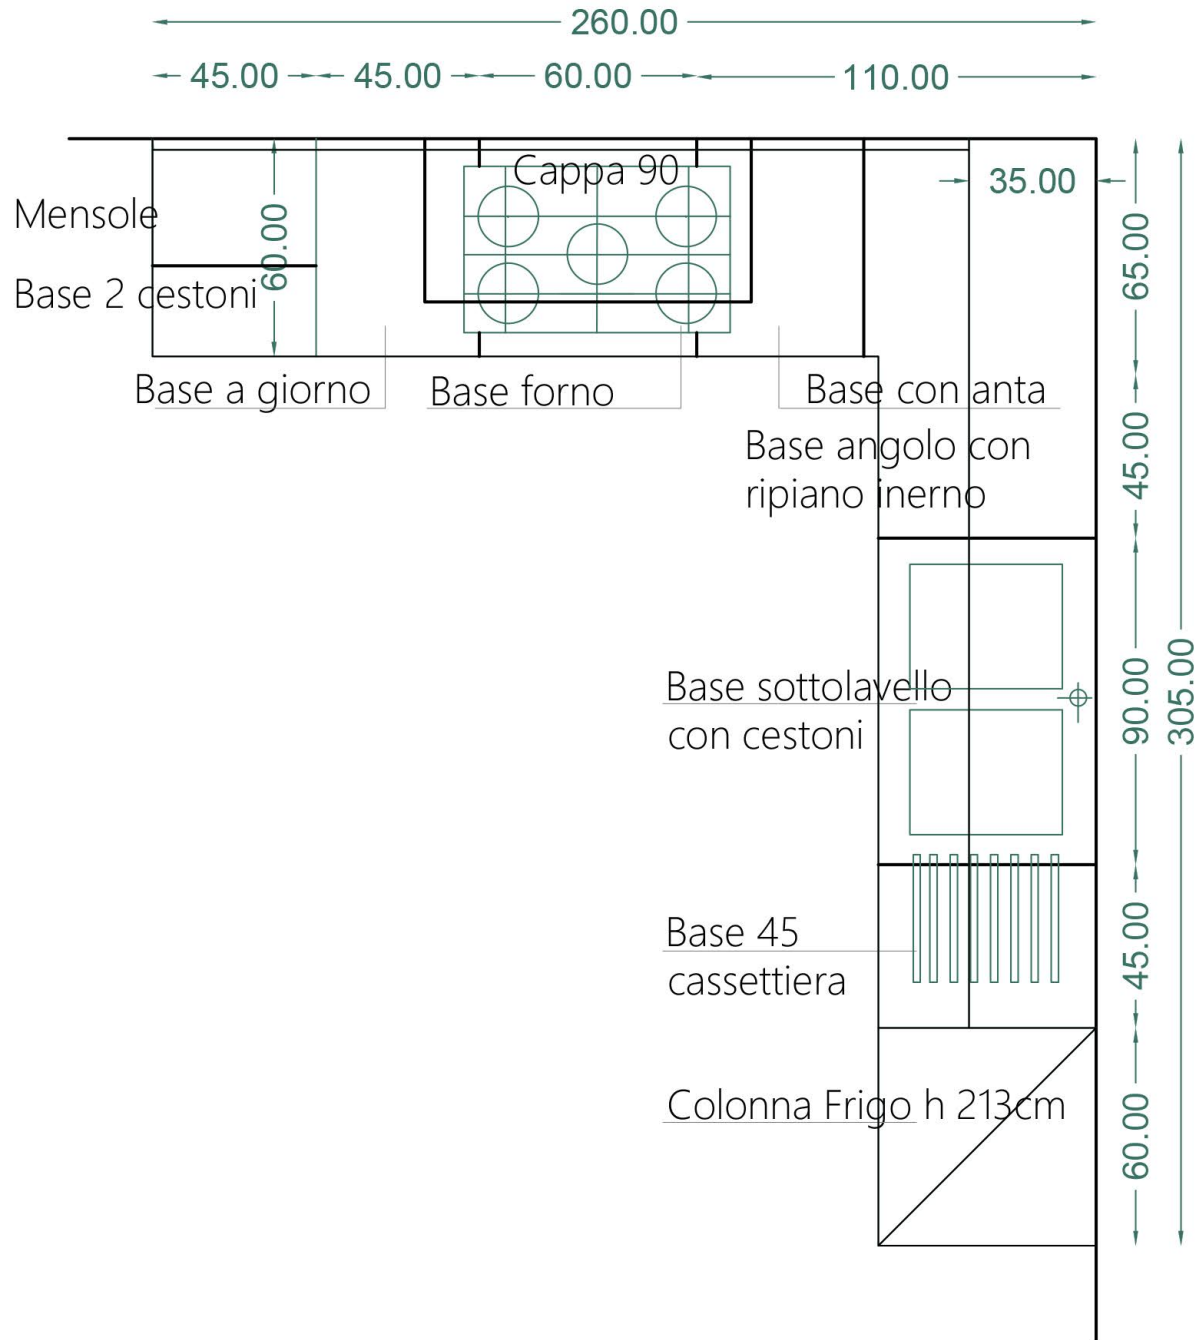

Pianta scala 1:25

Rivenditore: Leonetti G&c sas Arredamenti

Località: Casole Bruzio (CS)

Marca: Veneta Cucine

Modello: Villa D'Este