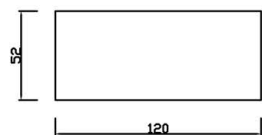

Letto

Comodino

Comò

Armadio

Rivenditore: Mobili Ferrero

Località: Montechiaro D'asti (AT)

Marca: Grande Arredo

Modello: Ciliegio