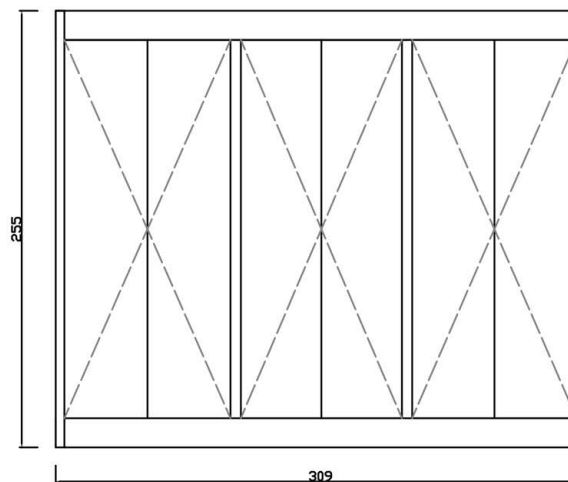

Letto

Comodino

Comò

Armadio

Rivenditore: Mobili Ferrero

Località: Montechiaro D'asti (AT)

Marca: Grande Arredo

Modello: Ciliegio