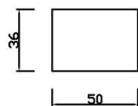

Letto

Comodino

Comò

Armadio

Rivenditore: Mobili Ferrero

Località: Montechiaro D'asti (AT)

Marca: Grande Arredo

Modello: Ciliegio