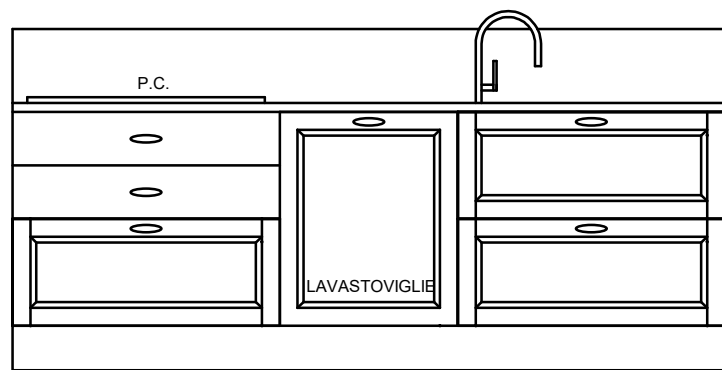

250

90

60

90

240

Rivenditore : Obiettivo Mobili

Località : Coriano

Marca : Arrex

Modello : Lola Decapè