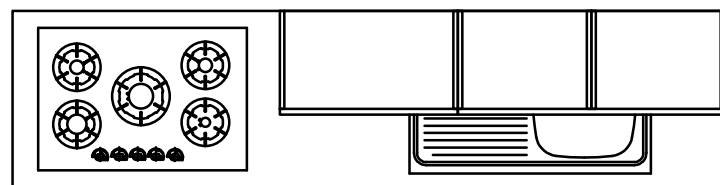

Rivenditore : Obiettivo Mobili

Località : Coriano

Marca : Arrex

Modello : Lola Decapè