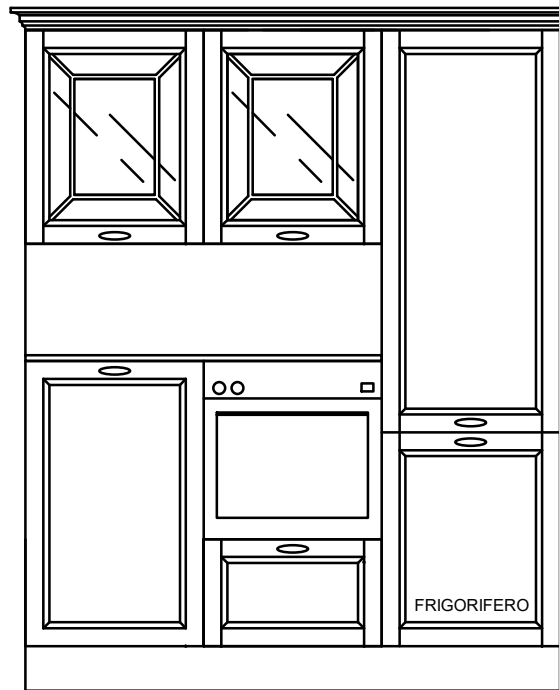

250

90

60

90

240

Rivenditore : Obiettivo Mobili

Località : Coriano

Marca : Arrex

Modello : Lola Decapè

60 60 60

180

60

Rivenditore : Obiettivo Mobili \_\_\_\_\_

Località : Coriano \_\_\_\_\_

Marca : Arrex \_\_\_\_\_

Modello : Lola Decapè \_\_\_\_\_