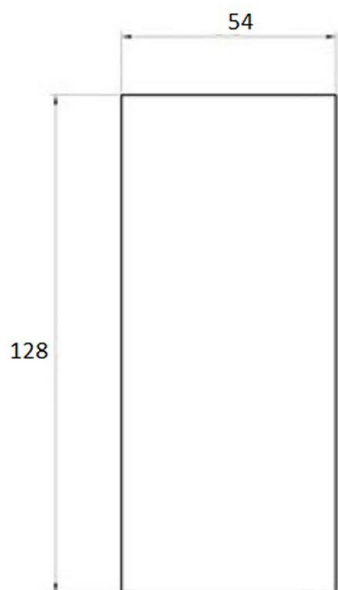

Comodino

Letto

Comodino

Comò

H 248 cm

289

Rivenditore: Bellotti Arreda

Località: Capriolo (BS)