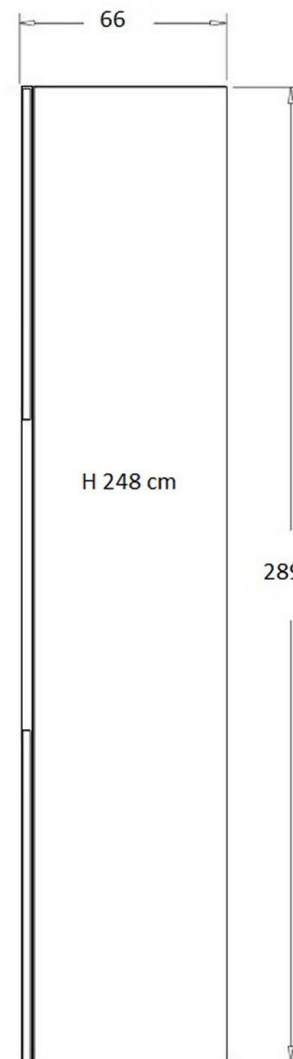

Comodino

Letto

Comodino

Comò

H 248 cm

289

Rivenditore: Bellotti Arreda

Località: Capriolo (BS)