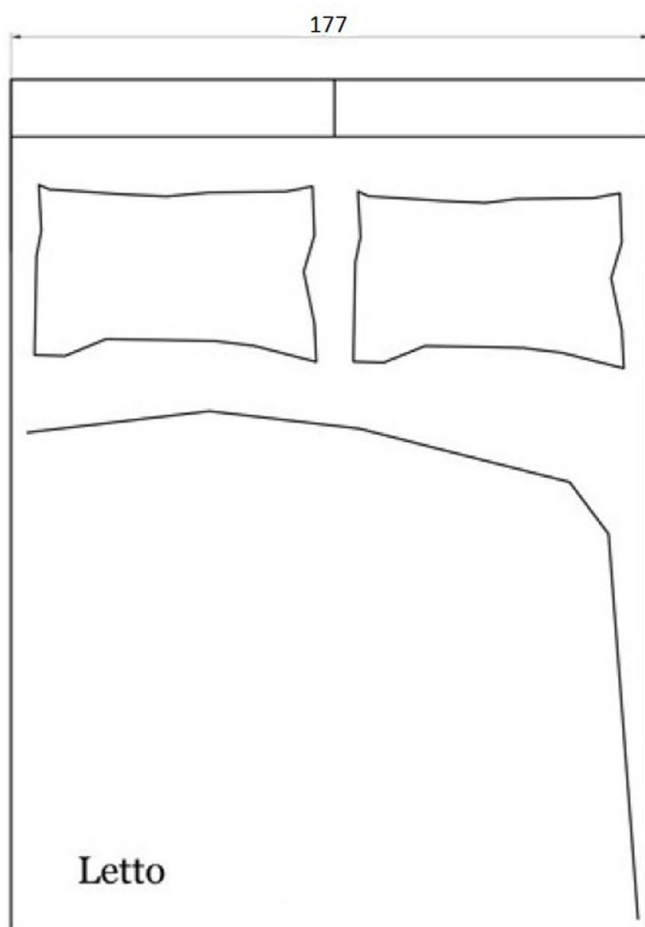

Comodino

Letto

Comodino

Comò

H 248 cm

289

Rivenditore: Bellotti Arreda

Località: Capriolo (BS)