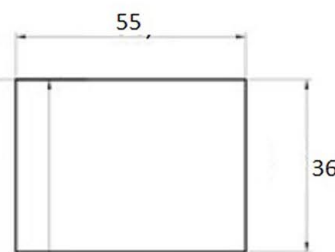

Comodino

Letto

Comodino

Comò

H 248 cm

289

Rivenditore: Bellotti Arreda

Località: Capriolo (BS)