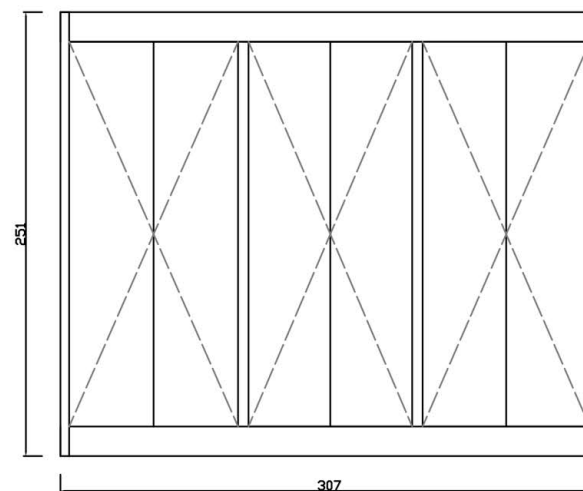

Letto

Comodino

Comò

Armadio

**Rivenditore:** Mobili Ferrero

**Località:** Montechiaro D'asti (AT)

**Marca:** Marchetti

**Modello:** Noce Anticato