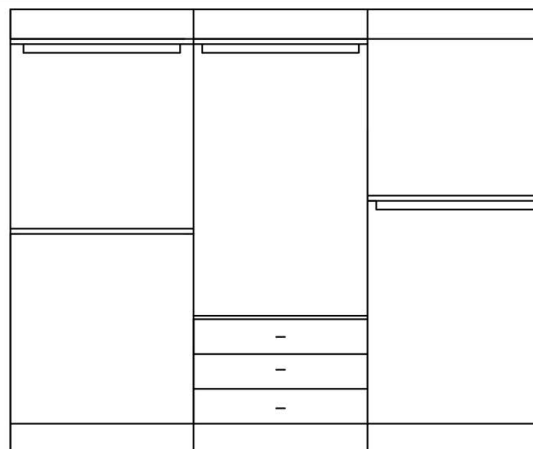

Letto

Comodino

Comò

Armadio

**Rivenditore:** Mobili Ferrero

**Località:** Montechiaro D'asti (AT)

**Marca:** Marchetti

**Modello:** Noce Anticato