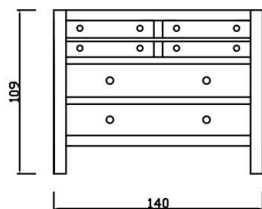

Letto

Comodino

Comò

Armadio

**Rivenditore:** Mobili Ferrero

**Località:** Montechiaro D'asti (AT)

**Marca:** Marchetti

**Modello:** Noce Anticato