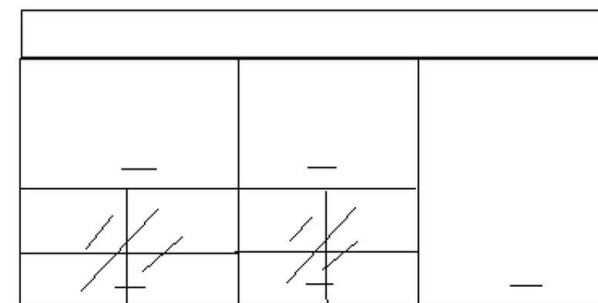

L. tot. 360

L. tot. 240

Rivenditore: Napoletano Mobili

Località: Palo Del Colle (BA)

Marca: Stosa Cucine

Modello: Dolcevita