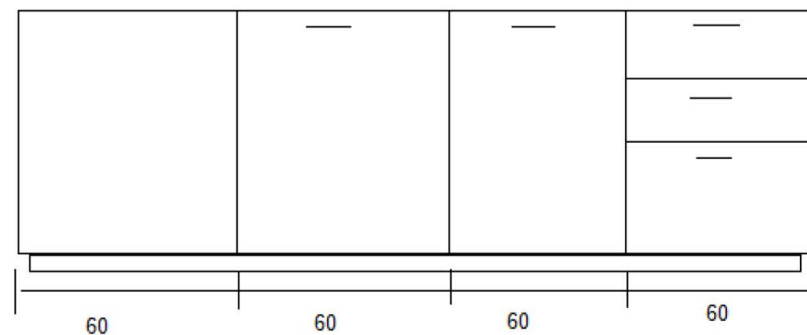

L. tot. 360

L. tot. 240

Rivenditore: Napoletano Mobili

Località: Palo Del Colle (BA)

Marca: Stosa Cucine

Modello: Dolcevita