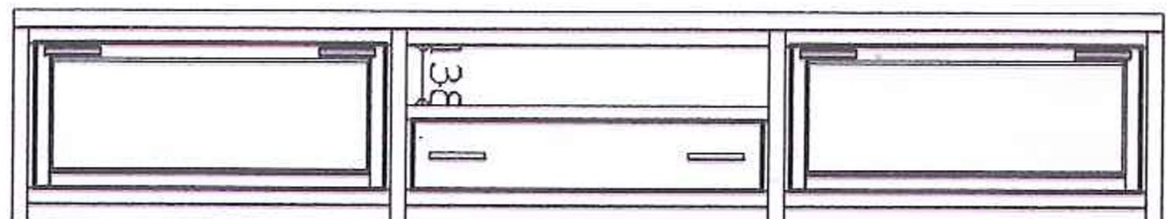

508

3000

Rivenditore: Marini Home Design

Località: Fonte Nuova (RM)

Marca: Betamobili

Modello: Archimede