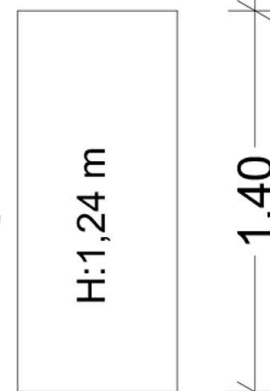

H:0,73 m  
comodino

H:0,73 m  
comodino

0,55

0,37

comò

H:1,24 m

1,40

0,55

H:2,52 m

armadio

**Rivenditore:** CB Basile Mobili S.R.L.

**Località:** Ciro' Marina (KR)

**Marca:** Stilema

**Modello:** Margot