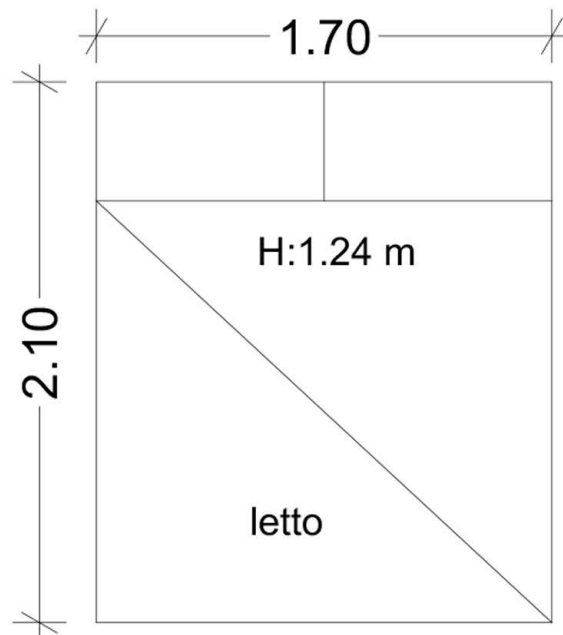

H:0,73 m  
comodino

H:0,73 m  
comodino

0,55

0,37

comò

H:1,24 m

1,40

0,55

H:2,52 m

armadio

**Rivenditore:** CB Basile Mobili S.R.L.

**Località:** Ciro' Marina (KR)

**Marca:** Stilema

**Modello:** Margot