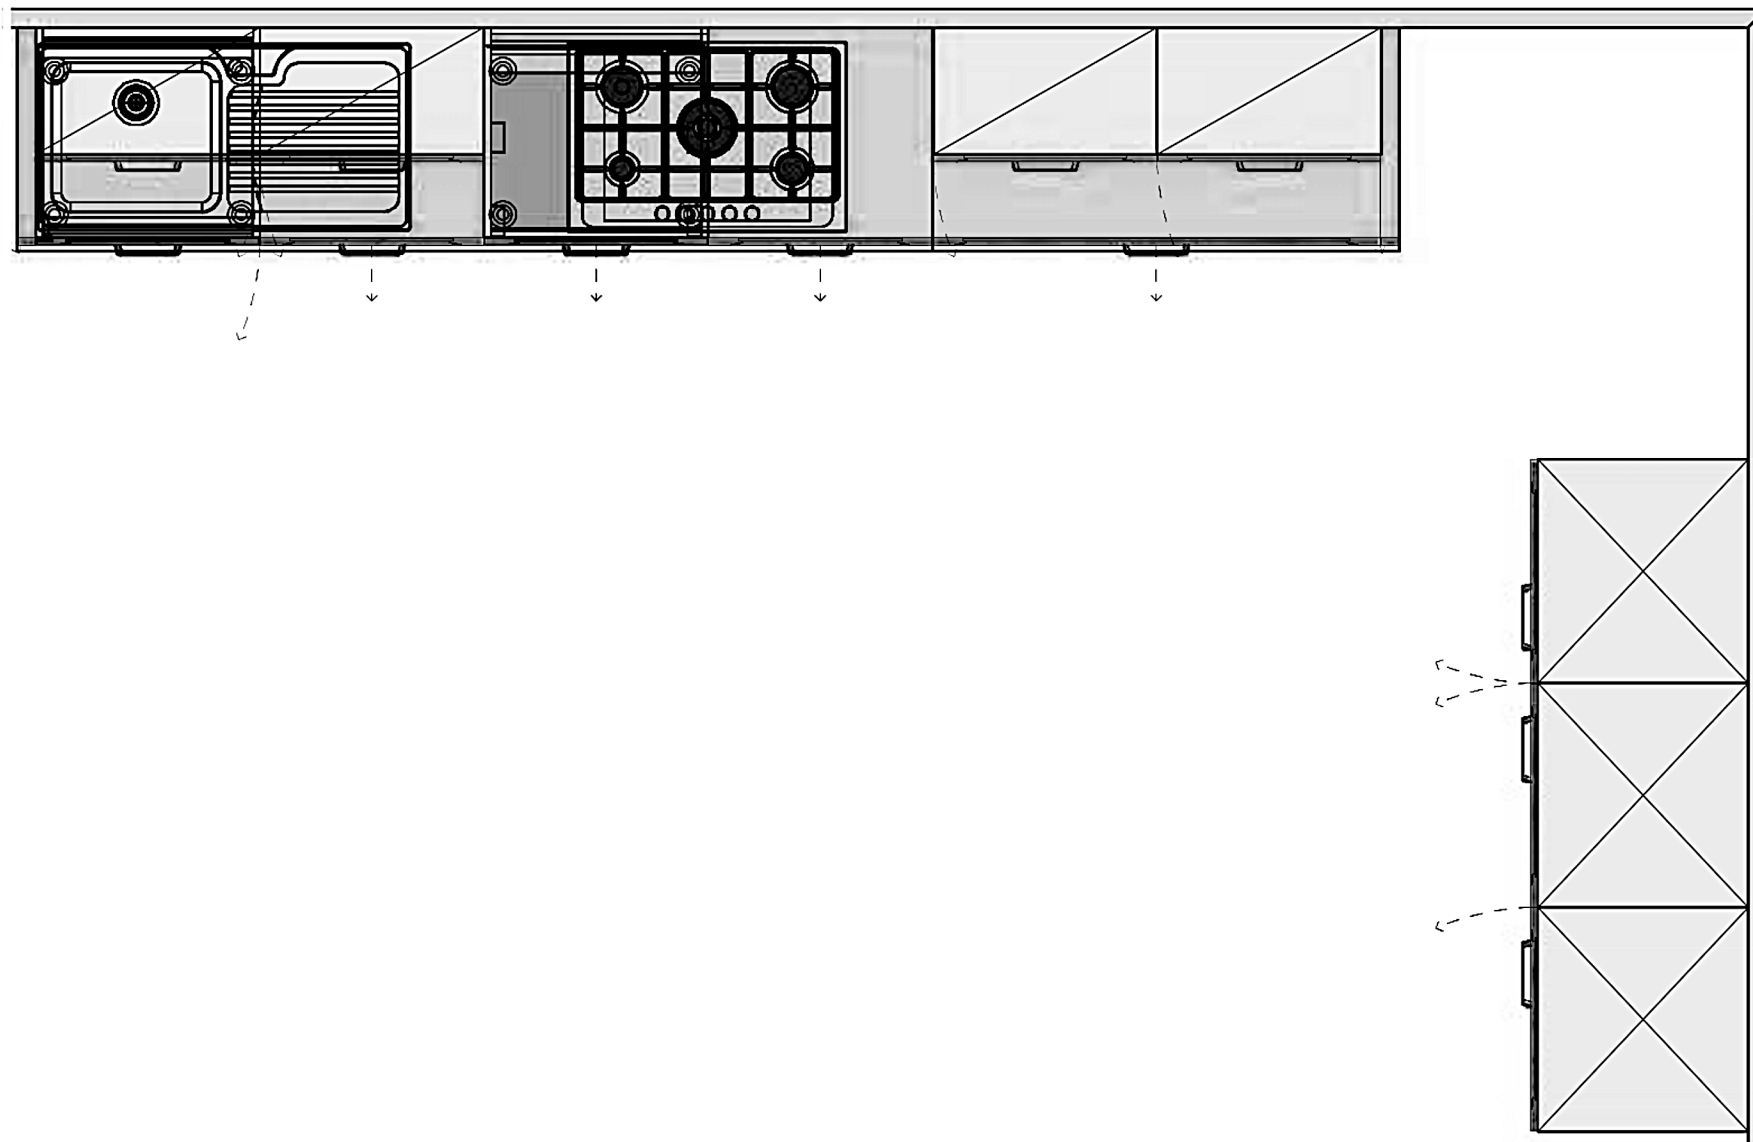

50 600 600 600 600 1200 50

Rivenditore : Mobiltre

Località : Brentino Belluno

Marca : Arredo3

Modello : Verona