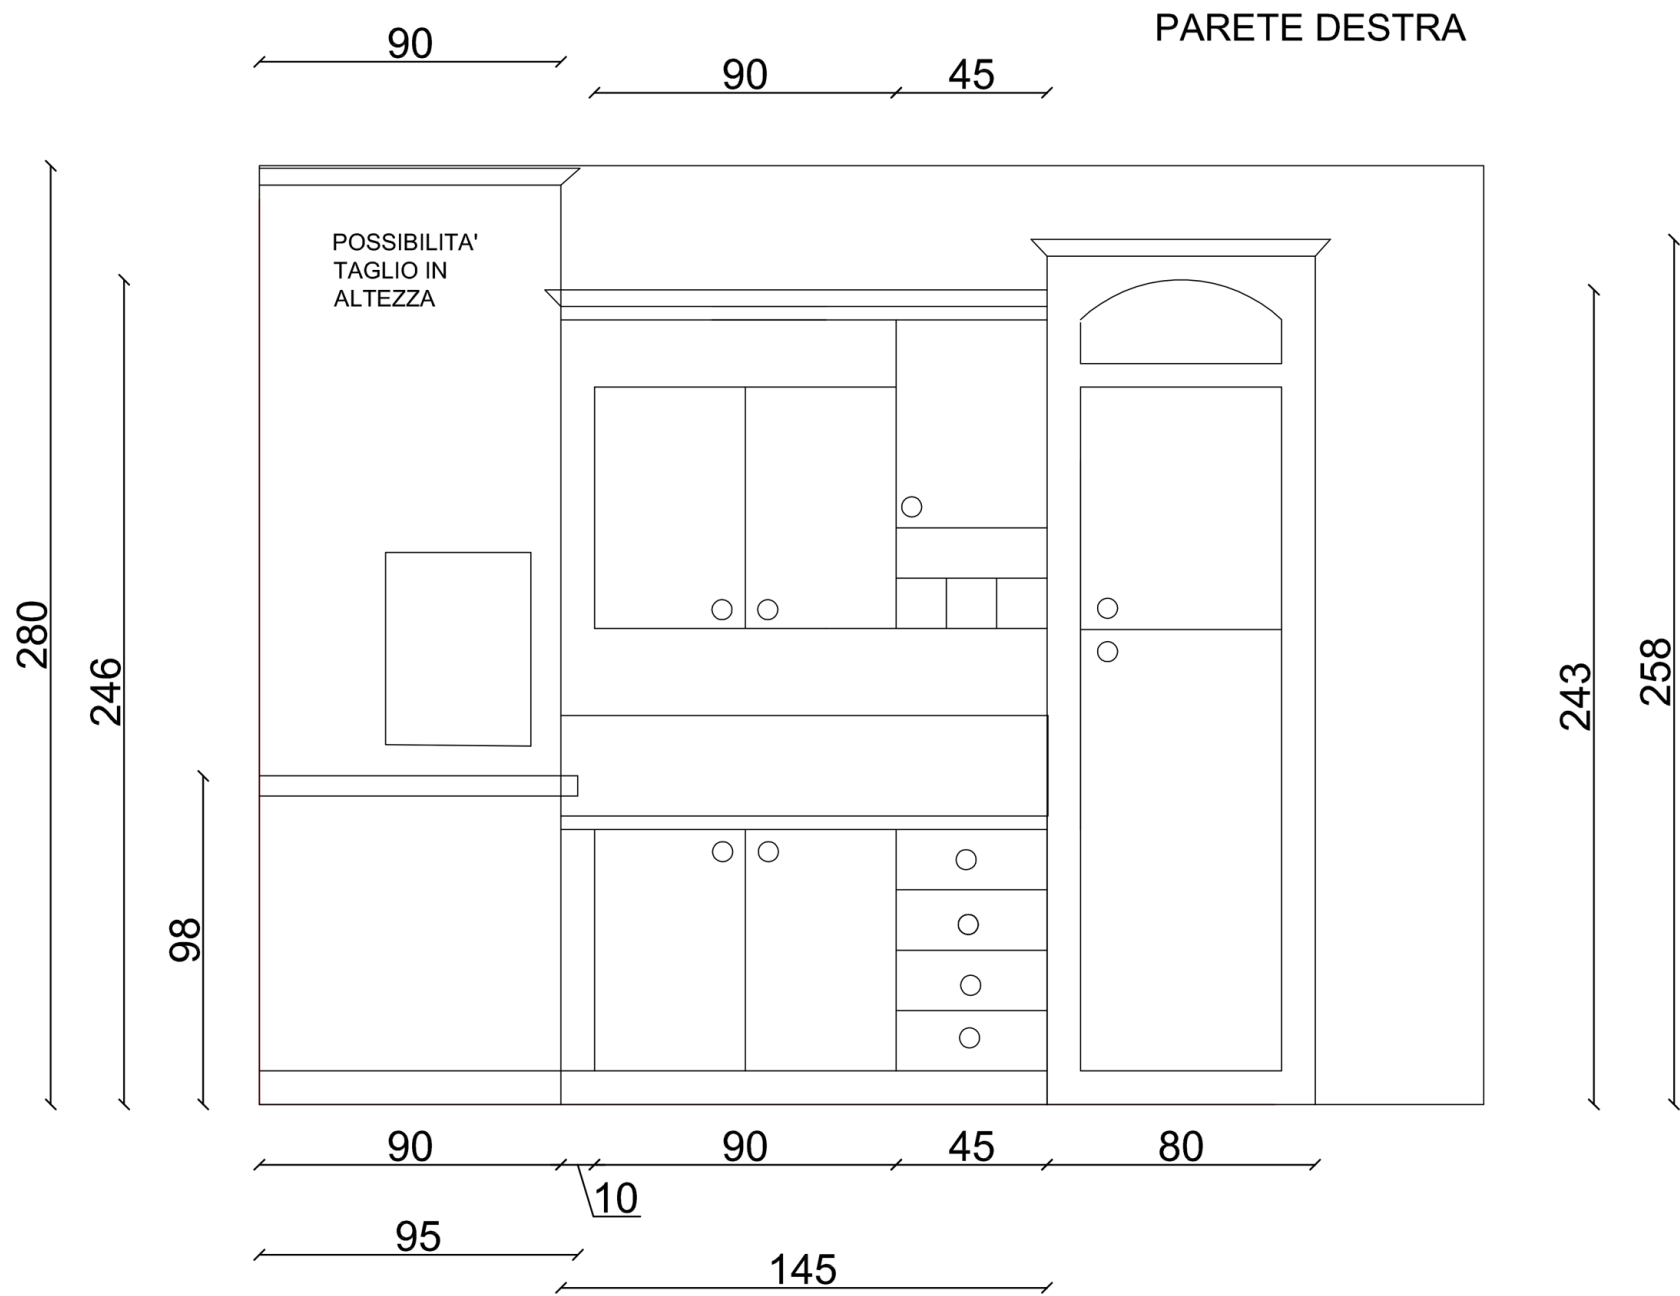

205

95 140 80  
90 90 45

60  
62

PIANTA

**Rivenditore:** Zanga Arredamenti

**Località:** Pradaluna (BG)

**Marca:** Arrex

**Modello:** Carola

**Rivenditore:** Zanga Arredamenti

**Località:** Pradaluna (BG)

**Marca:** Arrex

**Modello:** Carola

PARETE SINISTRA

**Rivenditore:** Zanga Arredamenti

**Località:** Pradaluna (BG)

**Marca:** Arrex

**Modello:** Carola