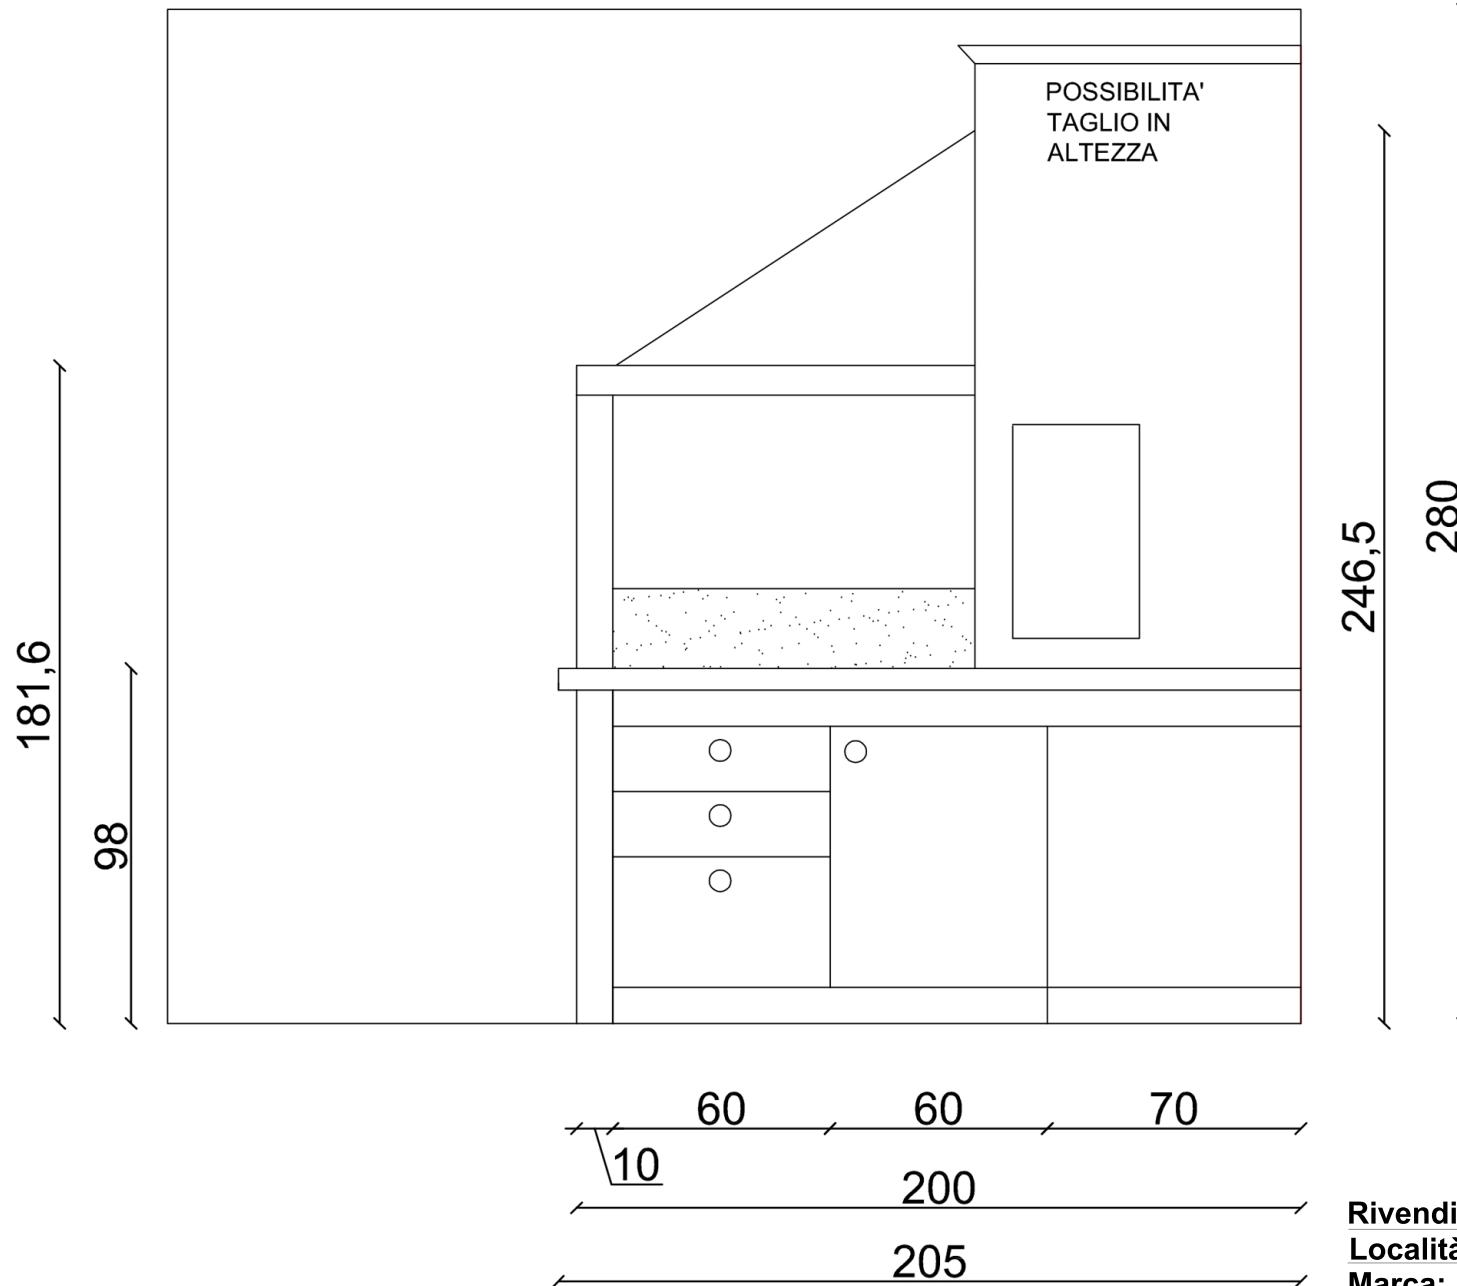

205

95 140 80  
90 90 45

60  
62

PIANTA

**Rivenditore:** Zanga Arredamenti

**Località:** Pradaluna (BG)

**Marca:** Arrex

**Modello:** Carola

**Rivenditore:** Zanga Arredamenti

**Località:** Pradaluna (BG)

**Marca:** Arrex

**Modello:** Carola

PARETE SINISTRA

**Rivenditore:** Zanga Arredamenti

**Località:** Pradaluna (BG)

**Marca:** Arrex

**Modello:** Carola