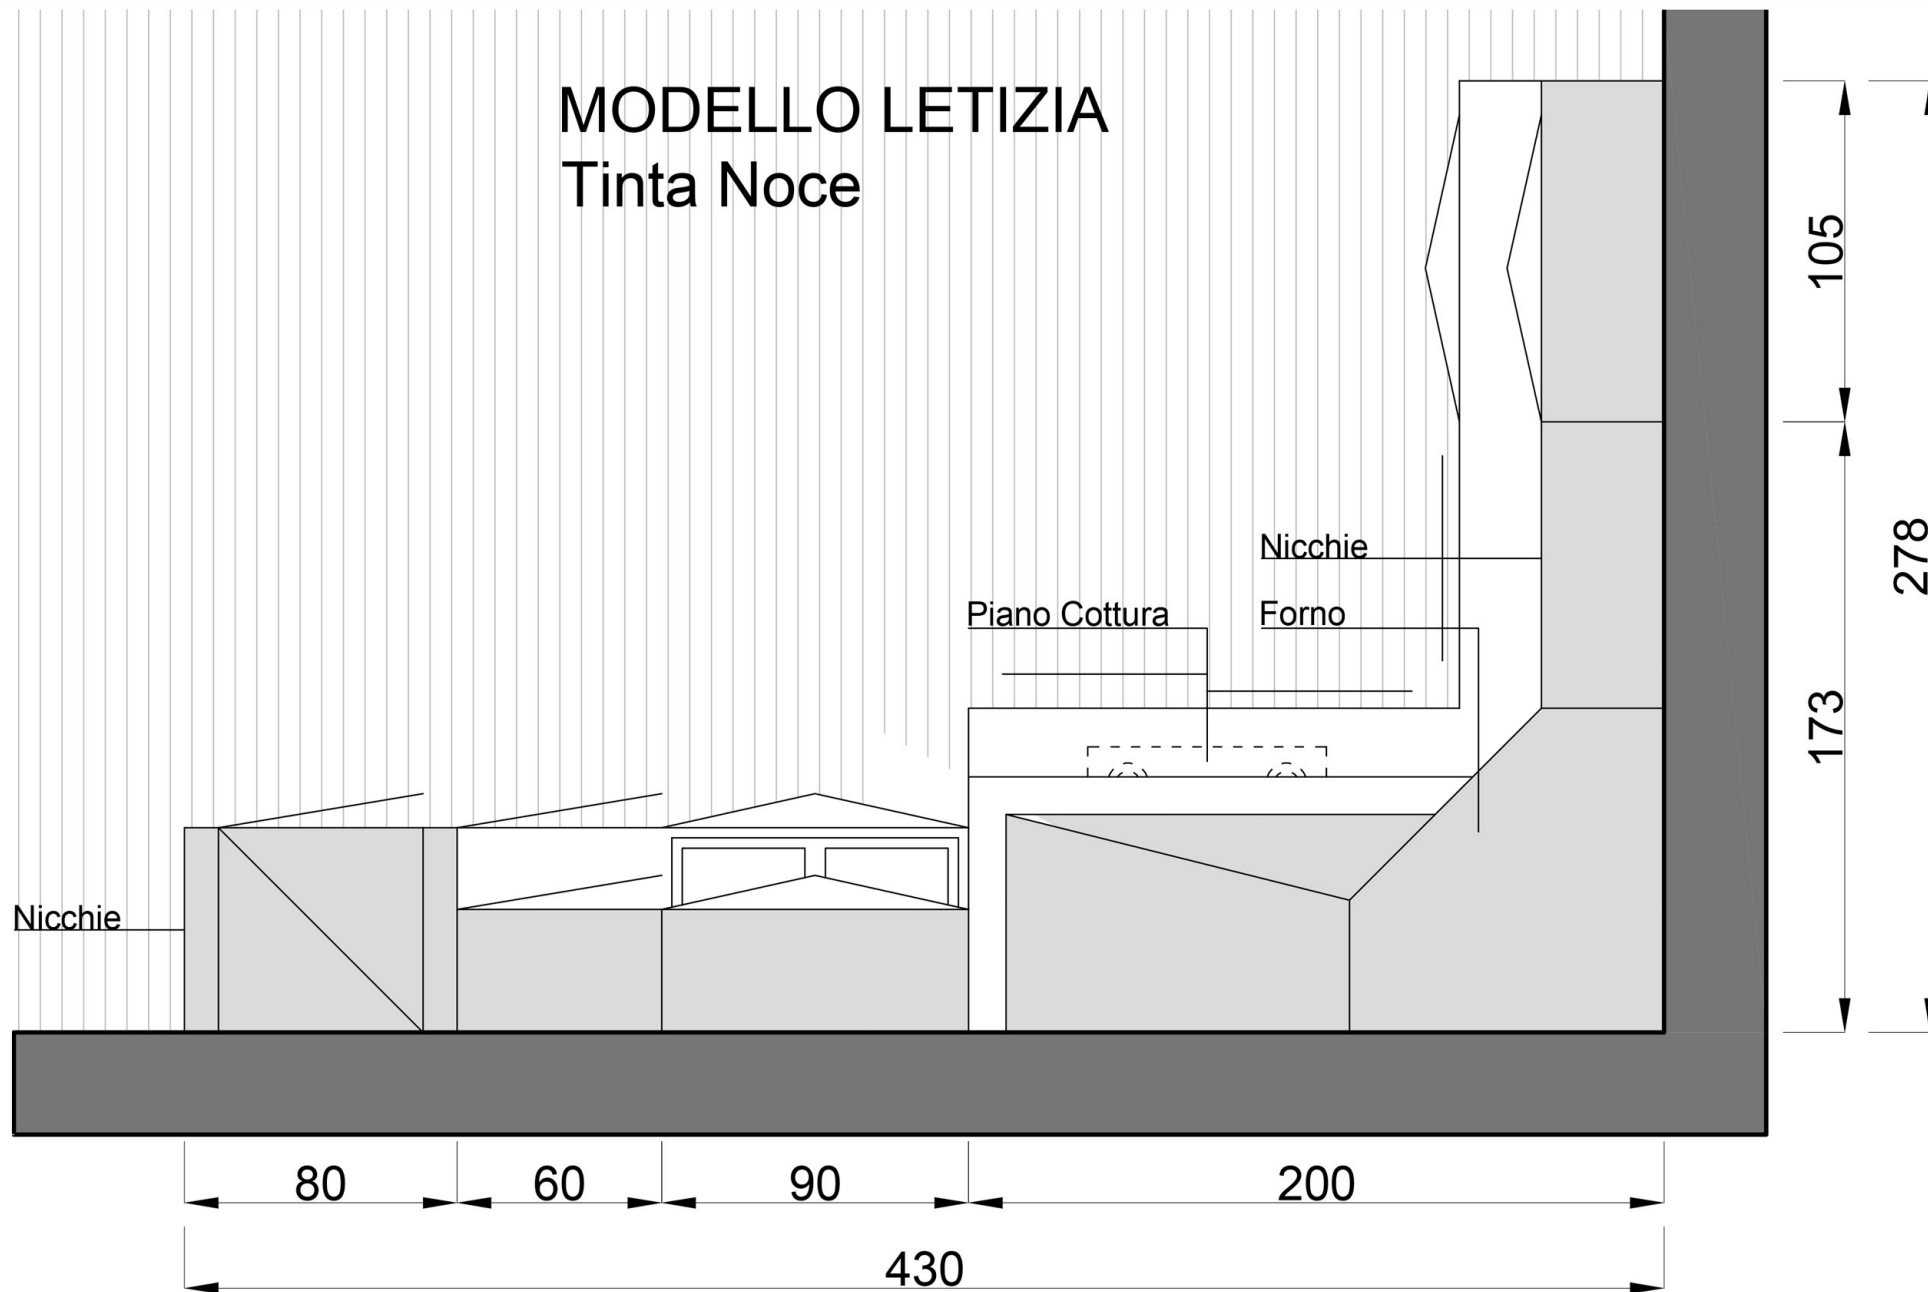

MODELLO LETIZIA

Tinta Noce

Rivenditore: Mobili Pasini

Località: San Paolo (BS)

Marca: Arrex

Modello: Letizia