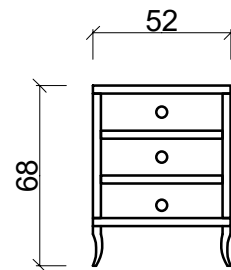

296

68

58

39

Rivenditore : Asa Arredamenti

Località : Rivalba

Marca : Le Fablier

Modello : Mimose