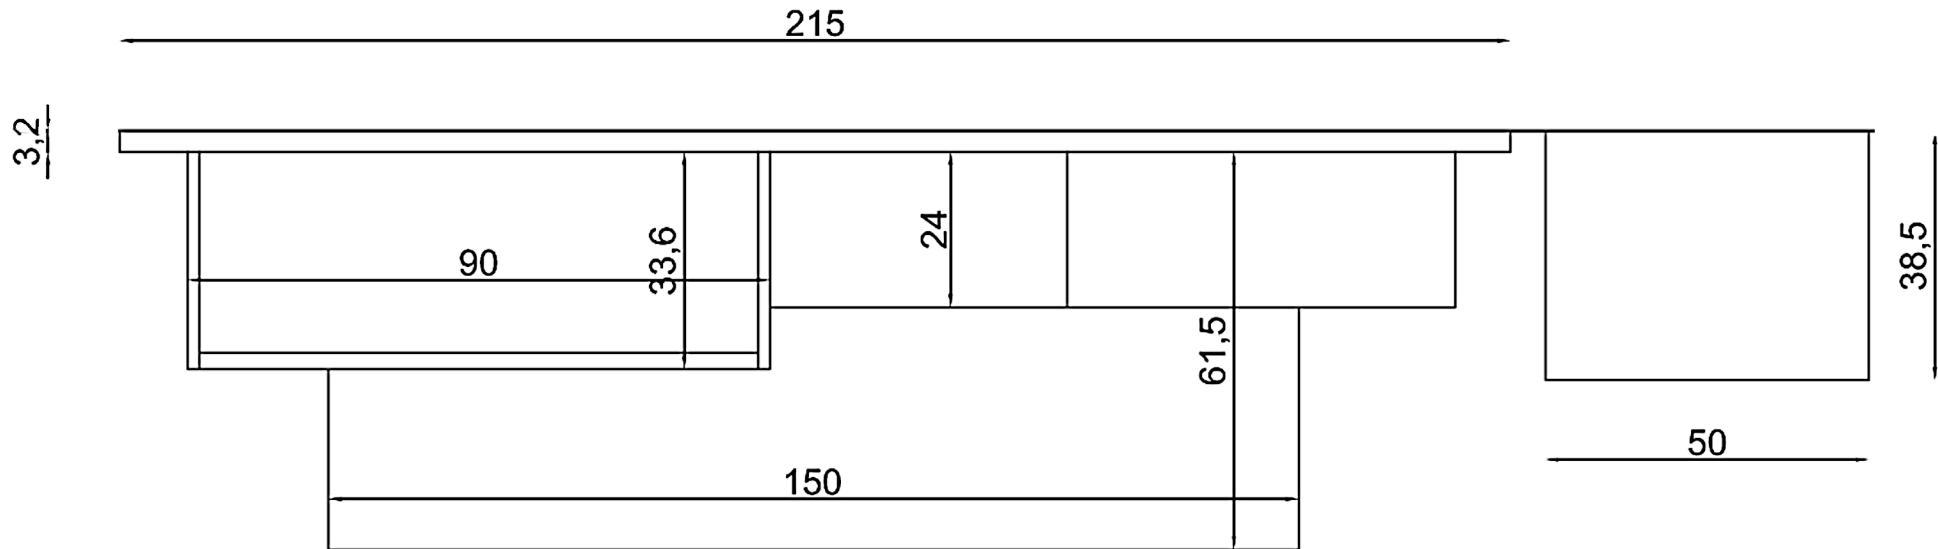

Rivenditore : Mobili Rota s.n.c. di Giulio & C.

Località : Almenno San Bartolomeo

Marca : Callesella

Modello : Everyday