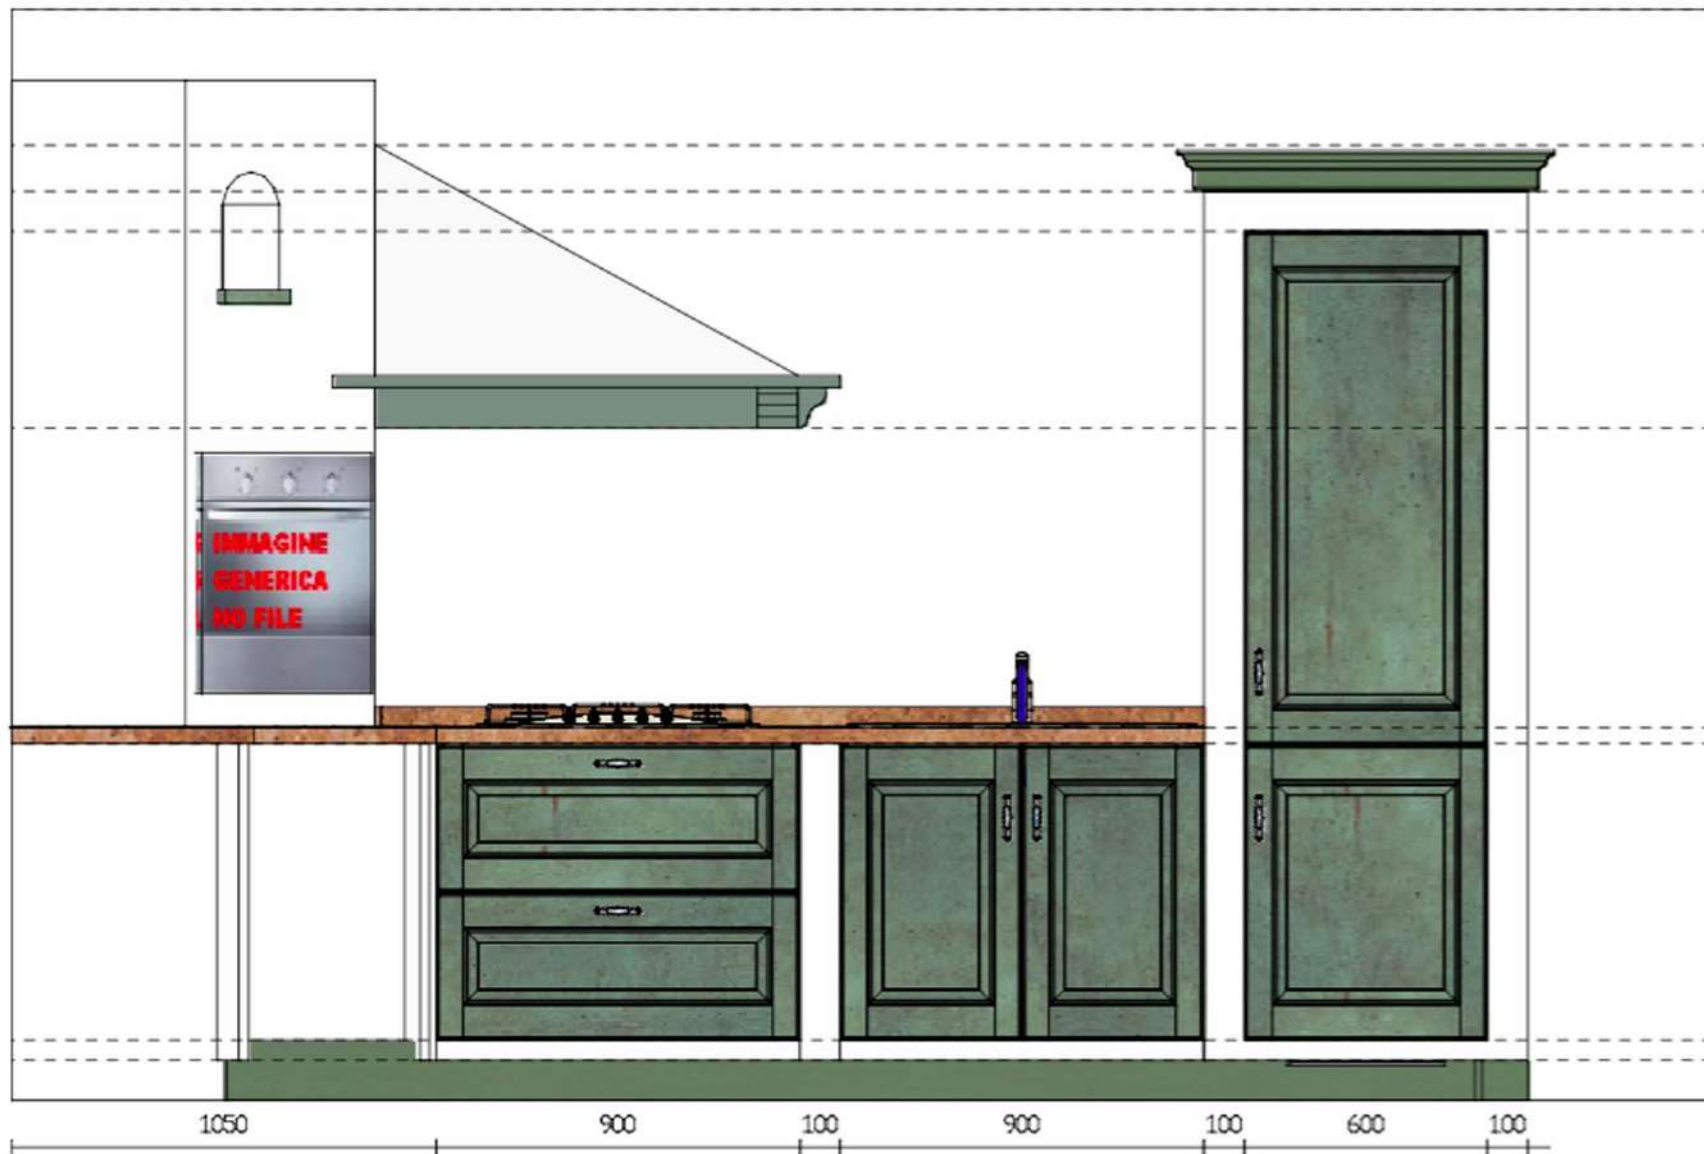

3005

3750

Rivenditore: Colleoni Arredamenti

Località: Curno (BG)

Marca: Scavolini

Modello: Belvedere

Rivenditore: Colleoni Arredamenti

Località: Curno (BG)

Marca: Scavolini

Modello: Belvedere

Rivenditore: Colleoni Arredamenti

Località: Curno (BG)

Marca: Scavolini

Modello: Belvedere