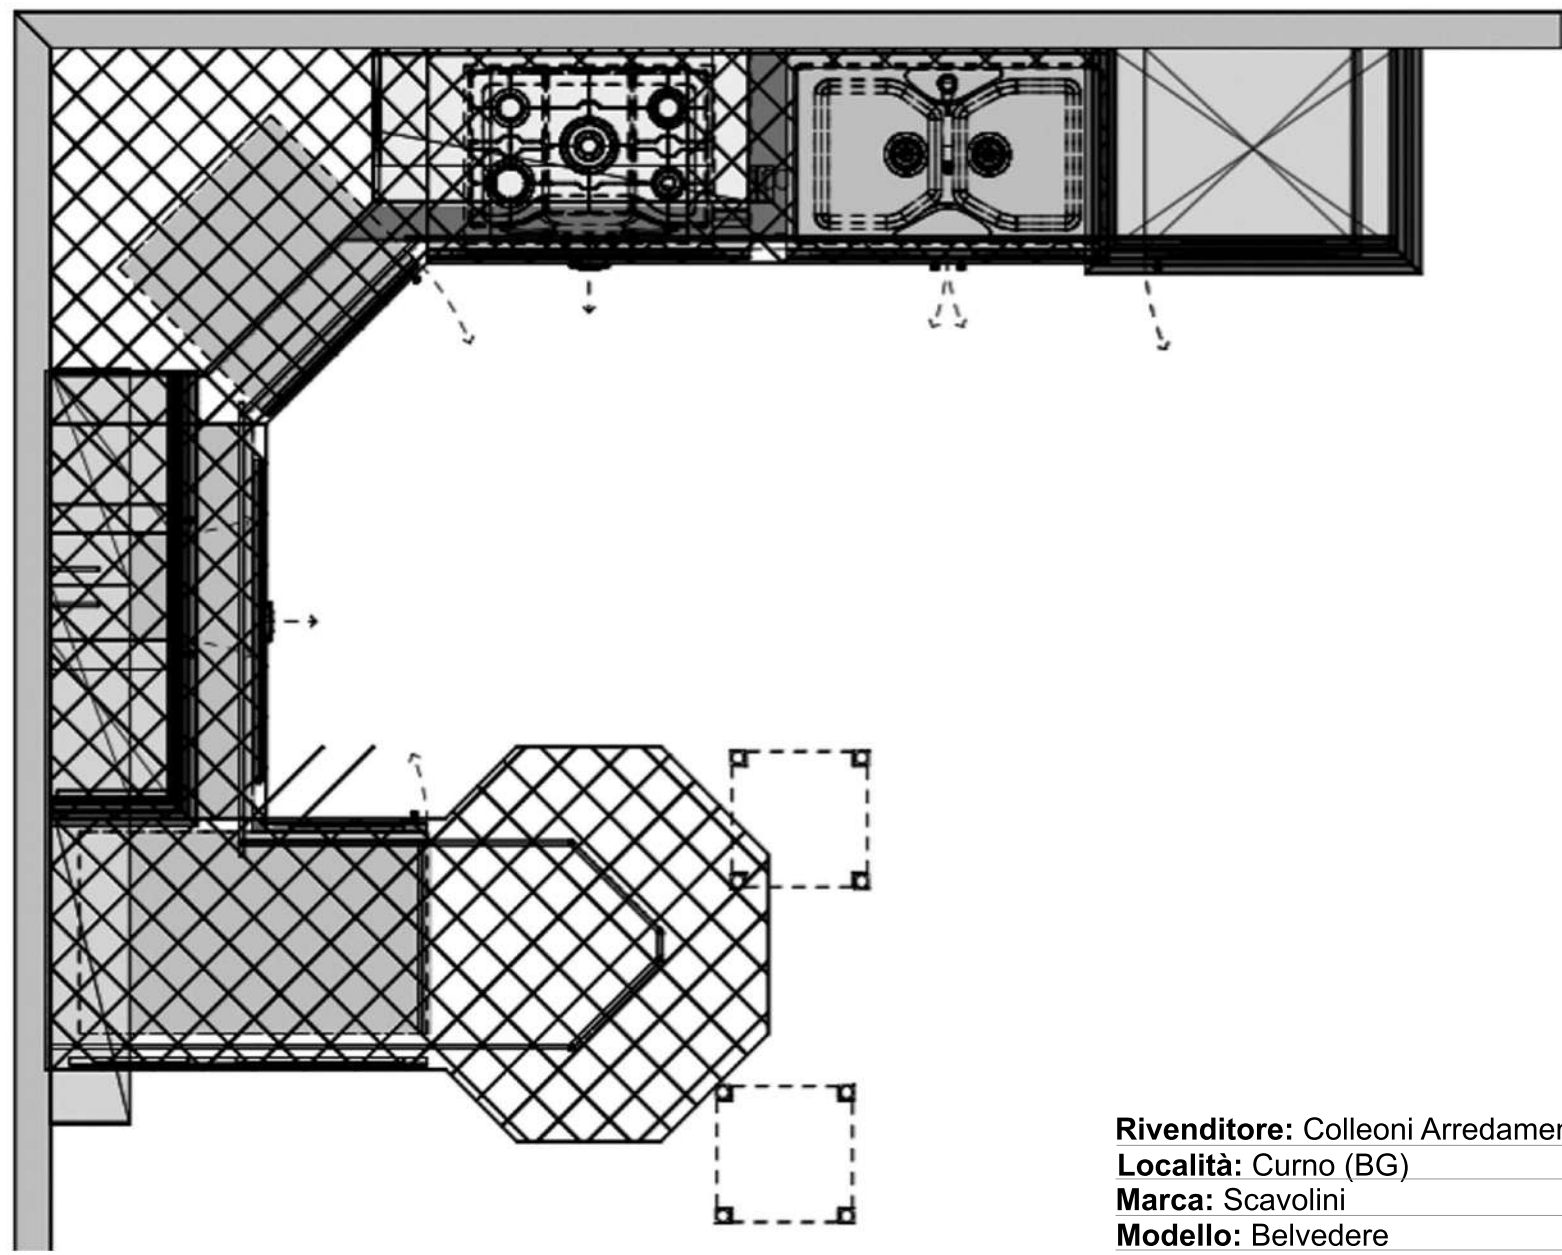

3005

3750

Rivenditore: Colleoni Arredamenti

Località: Curno (BG)

Marca: Scavolini

Modello: Belvedere

Rivenditore: Colleoni Arredamenti

Località: Curno (BG)