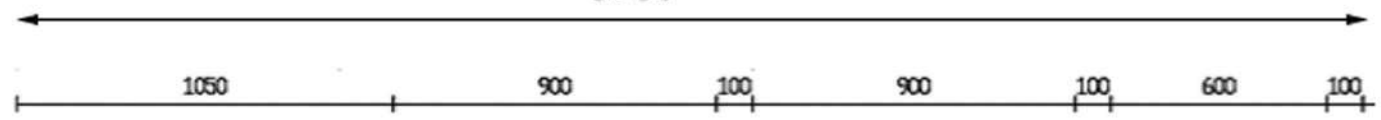

3005

3750

Rivenditore: Colleoni Arredamenti

Località: Curno (BG)

Marca: Scavolini

Modello: Belvedere

Rivenditore: Colleoni Arredamenti

Località: Curno (BG)